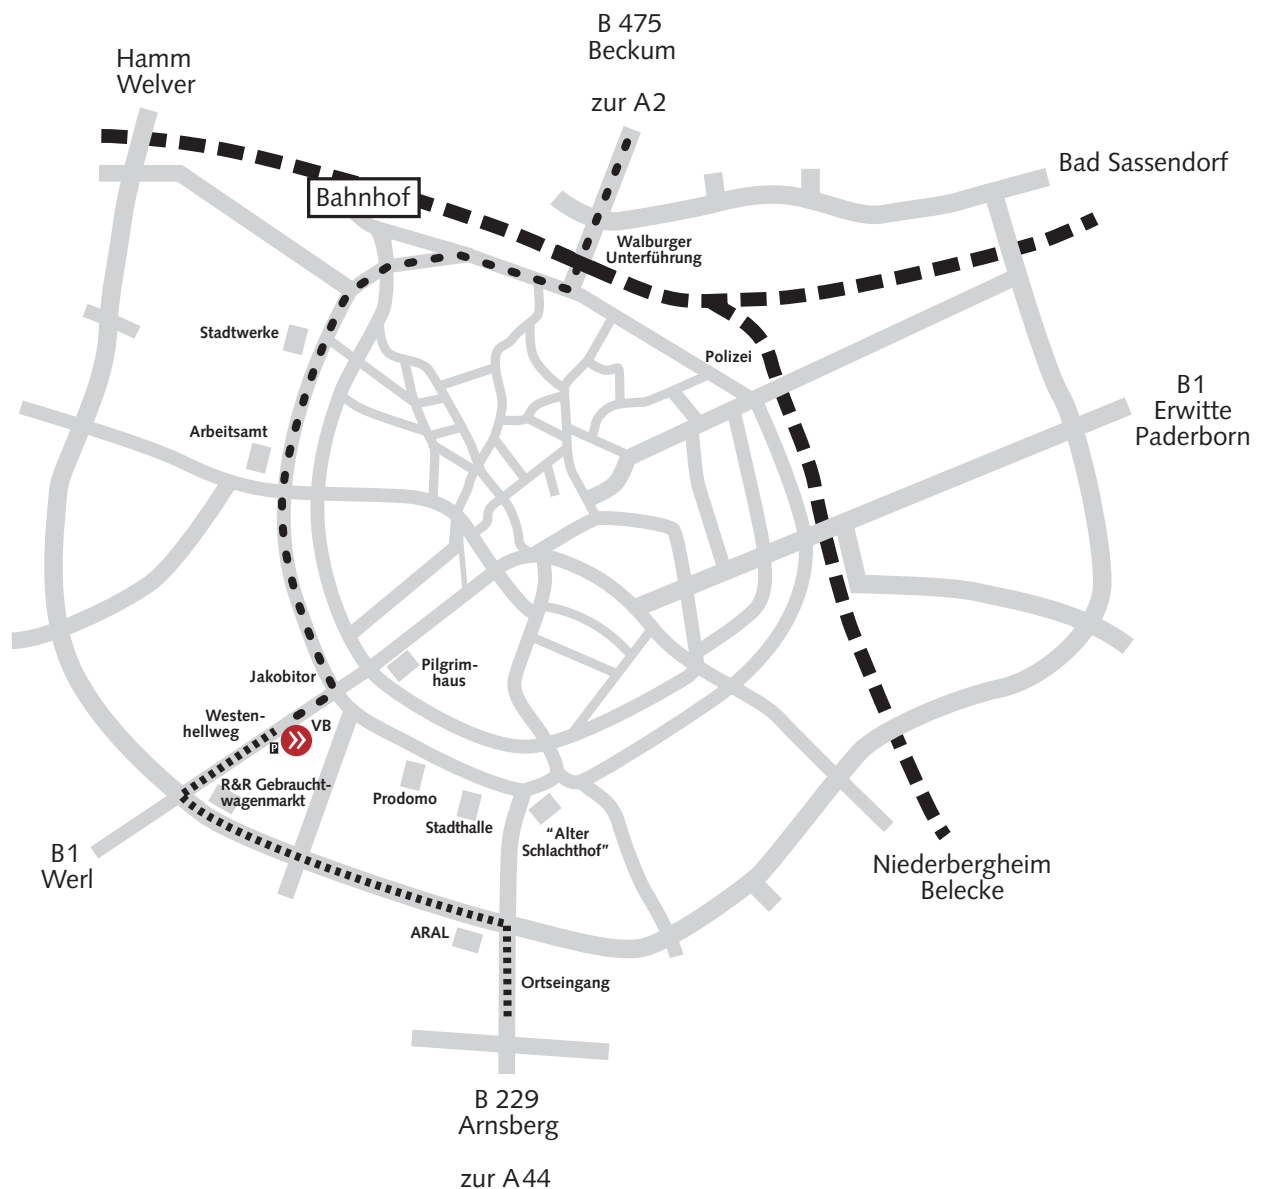

Ihr Weg zu ensemble»design

Von der A44 kommend (Ausfahrt Soest/Möhnesee):

Fahren Sie Richtung Soest. Nach dem Ortseingang ordnen Sie sich links ein und biegen an der großen Ampelkreuzung links (Richtung Zentrum) ab. Folgen Sie dem Wisbyring bis zur zweiten Kreuzung. Rechts liegt der Gebrauchtwagenmarkt „R&R“, hier biegen Sie rechts in den Westenhellweg ab. Nach ca. 350m finden Sie unser Büro auf der rechten Seite.

Von der A2 kommend (Ausfahrt Hamm-Uentrop):

Fahren Sie nach der Ausfahrt Richtung Soest und folgen Sie der Straßenführung ca. 18km durch die Ortschaften Lippborg, Heintrop, Hultrop und Oestinghausen. Biegen Sie von der B475 an der ersten Soester Ampelkreuzung rechts ab (Richtung Soest Nord) und fahren Sie diese Straße geradeaus bis durch die Walburger Unterführung. An der T-Kreuzung biegen Sie rechts ab Richtung Bahnhof und bleiben auf dem Wall bis zum Jakobitor. Hier biegen Sie rechts in den Westenhellweg (Richtung B1, Werl). Nach ca. 200m finden Sie unser Büro auf der linken Seite.